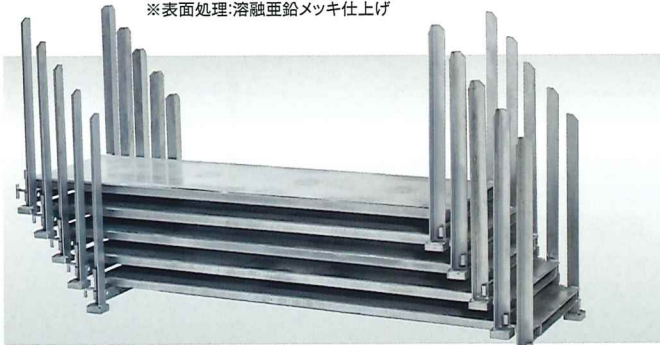

## 仕様

型式 受注生産品	外寸法(mm) 間口(W)×奥行(D)×全高(H)	内寸法(mm) 間口(W)×奥行(D)×全高(H)	自重	積載荷重	積み重ね 段数(段)
NR-600	1,600×600×700	1,510×470×583	約33kg	500kg	4段
NR-900	1,600×900×700	1,510×770×583	約45kg	500kg	4段

※表面処理:溶融亜鉛メッキ仕上げ

### 大きさ移動が自在の棚に

ネスラックを並べて使えば大きさ自在の棚として使用可能。従来の棚では移動が困難ですが、パレット式なので移動は思いのまま。