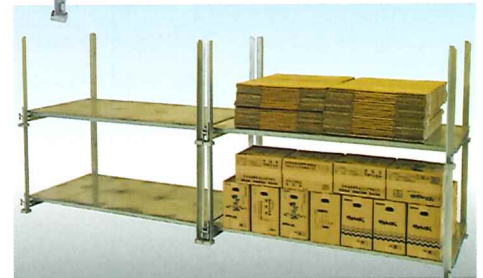

連結自在、段積み最大4段可能

段積み、連結すれば収納力は自在に広がります。設置、撤収の組み立て分解も簡単スピーディに。