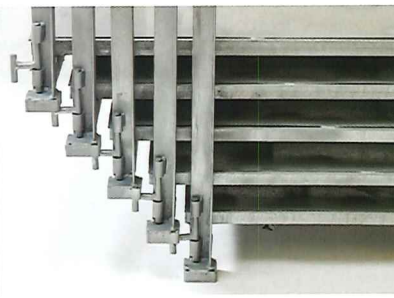

## 仕様

型式 受注生産品	外寸法(mm) 間口(W)×奥行(D)×全高(H)	内寸法(mm) 間口(W)×奥行(D)×全高(H)	自重	積載荷重	積み重ね 段数(段)
NR-600	1,600×600×700	1,510×470×583	約33kg	500kg	4段
NR-900	1,600×900×700	1,510×770×583	約45kg	500kg	4段

※表面処理:溶融亜鉛メッキ仕上げ

### 大きさ移動が自在の棚に

ネスラックを並べて使えば大きさ自在の棚として使用可能。従来の棚では移動が困難ですが、パレット式なので移動は思いのまま。