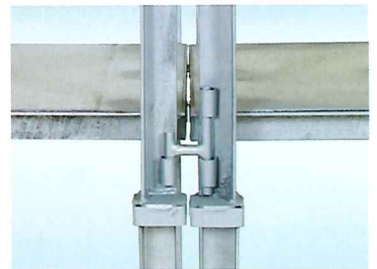

オプション対応いたします。

お客様の要望に応じてサイズ変更から底板を鉄板からメッシュ、側面にメッシュの取り付けなどのカスタマイズ可能です。

作業台としても活用

2段積みすれば、天板は耐荷重500kgあり、十分な作業が可能です。