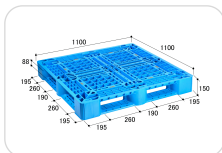

軽量&豊富なカラー

SLA1111

印刷する

製品情報

製品名	SLA1111
推奨用途	 平置き/段積み
推奨積載物	 カートン、コンテナ等 ※均等に積み付けてください
コード	8N2321-00
外寸	1100×1100×150mm
使用形	片面四方差し(D4)
カラー	ブルー ※実際の色とは異なって見えることがあります。
質量	10.4kg
材質	ポリプロピレン(PP)
製法	ソリッド一体
シリーズ	Lシリーズ、カラフルパレット
最大積載荷重	1000kg
段積み時総重量	4000kg
パレットトラック	 使用可能 (ご確認ください)
出荷単位	1枚
名入れ・印刷	可 (ご確認ください)
納期目安	営業日 13時までのご注文で 印刷なし⇒当日出荷 印刷あり⇒翌日出荷 ※お届け先によって、到着までの時間は異なります。詳しくはお問い合わせください。
オプション	滑り止め追加、ラベル貼り等