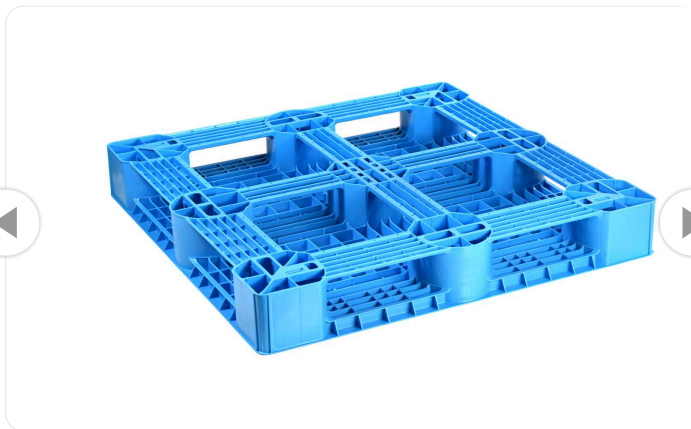

軽量&豊富なカラー

SLA1111

印刷する

製品情報

製品名	SLA1111
推奨用途	 平置き/段積み
推奨積載物	 カートン、コンテナ等 ※均等に積み付けてください
コード	8N2321-00
外寸	1100×1100×150mm
使用形	片面四方差し(D4)
カラー	ブルー ※実際の色とは異なって見えることがあります。
質量	10.4kg
材質	ポリプロピレン(PP)
製法	ソリッド一体
シリーズ	Lシリーズ、カラフルパレット
最大積載荷重	1000kg
段積み時総重量	4000kg
パレットトラック	 使用可能 (ご確認ください)
出荷単位	1枚
名入れ・印刷	可 (ご確認ください)
納期目安	営業日 13時までのご注文で 印刷なし⇒当日出荷 印刷あり⇒翌日出荷 ※お届け先によって、到着までの時間は異なります。詳しくはお問い合わせください。
オプション	滑り止め追加、ラベル貼り等