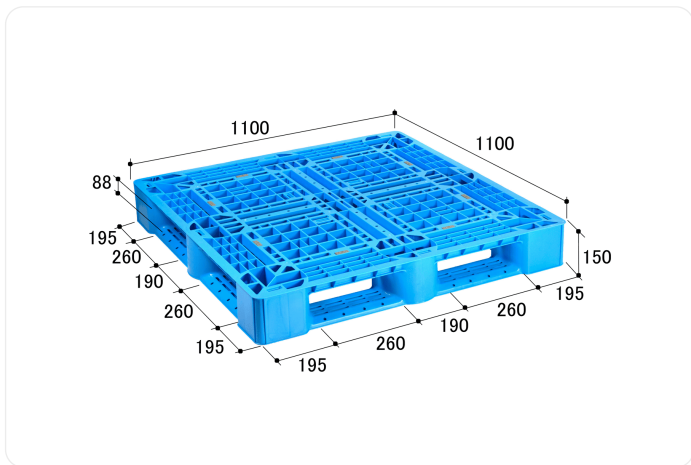

軽量&豊富なカラー

SLA1111

印刷する

製品情報

製品名	SLA1111
推奨用途	 平置き/段積み
推奨積載物	 カートン、コンテナ等 ※均等に積み付けてください
コード	8N2321-00
外寸	1100×1100×150mm
使用形	片面四方差し(D4)
カラー	ブルー ※実際の色とは異なって見えることがあります。
質量	10.4kg
材質	ポリプロピレン(PP)
製法	ソリッド一体
シリーズ	Lシリーズ、カラフルパレット
最大積載荷重	1000kg
段積み時総重量	4000kg
パレットトラック	 使用可能 (ご確認ください)
出荷単位	1枚
名入れ・印刷	可 (ご確認ください)
納期目安	営業日 13時までのご注文で 印刷なし⇒当日出荷 印刷あり⇒翌日出荷 ※お届け先によって、到着までの時間は異なります。詳しくはお問い合わせください。
オプション	滑り止め追加、ラベル貼り等